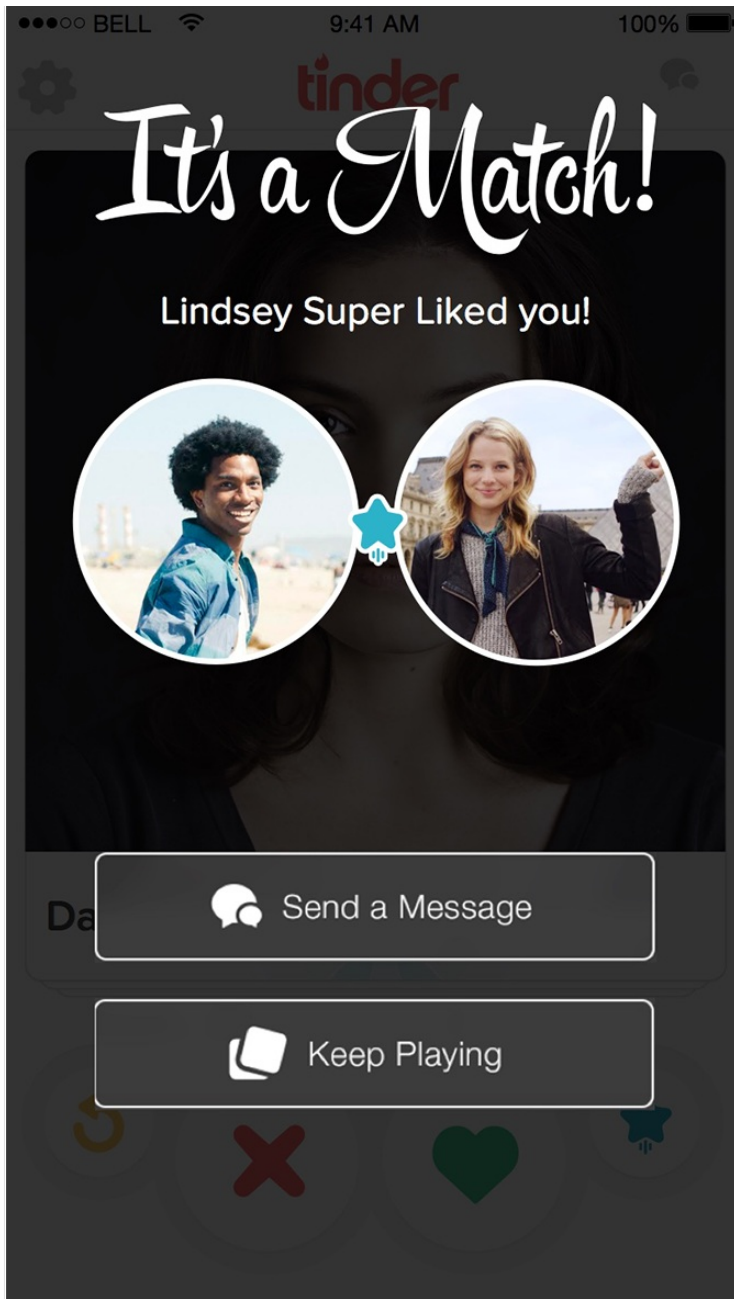

## ACTUALIZACIÓN: PRESENTAMOS SUPER LIKE, UN NUEVO TIPO DE SWIPE

ACTUALIZACIÓN: La función Super Like está disponible para los usuarios del mundo entero.

¡Swipea hacia arriba, hasta el infinito y más allá! Estamos felices de ofrecer a nuestros usuarios un nuevo superpoder, una nueva forma de swipear: HACIA ARRIBA. Presentamos el Super Like...

Additional assets available online: [Fotos \(4\)](#) [Video \(1\)](#)

<https://es.tinderpressroom.com/updated-introducing-super-like-a-new-type-of-swipe>